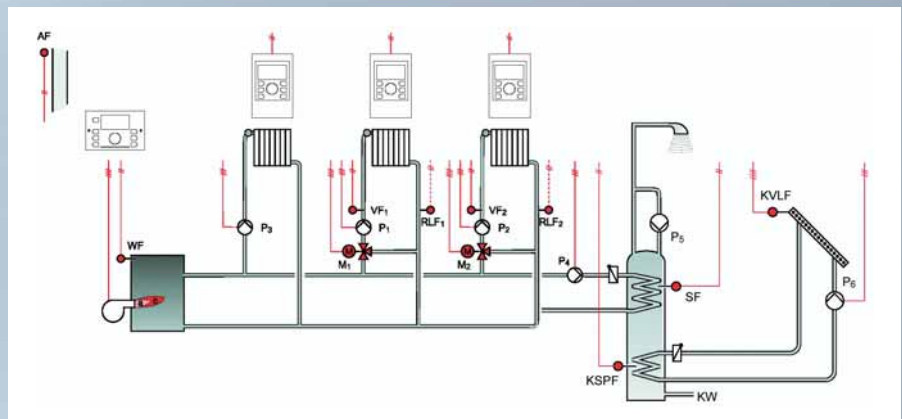

Exemple: régulation climatique chaudière (1 ou 2 allures) circuit direct, 2 circuits vanne mélangeuses, production d'eau chaude (inclus: la gestion du circuit solaire)