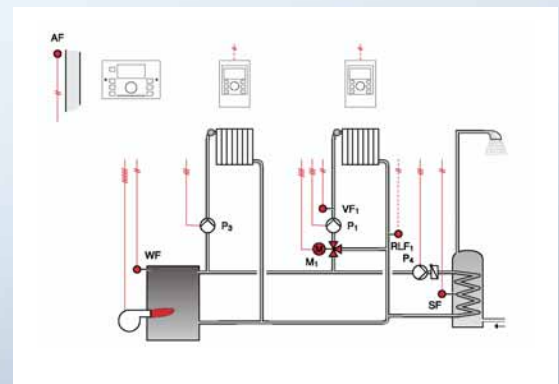

Toutes les applications

Les régulateurs Smile sont idéals pour la régulation climatique de la température chaudière et de la température ambiante d'installations de chauffage avec des radiateurs, des convecteurs ou des systèmes basse température (ex: chauffage par le sol).

Dans le cadre d'installation complexe, il est possible de raccorder jusqu'à 5 régulateurs Smile par l'intermédiaire d'un bus 2 fils. Ceci permet d'élargir le champ des différentes applications.

Exemple: régulation climatique pour vanne mélangeuse