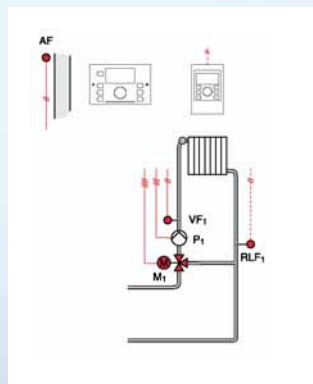

Exemple: régulation climatique pour vanne mélangeuse